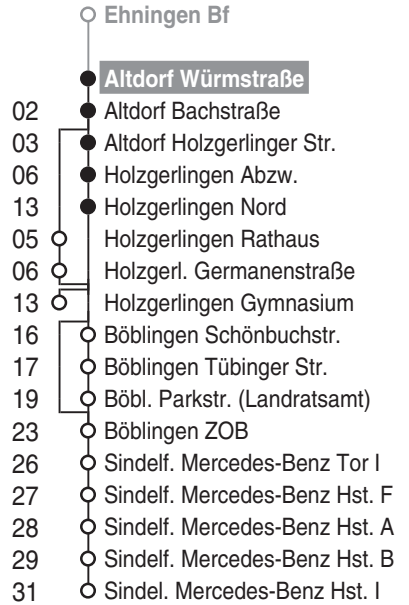

nach

Holzgerlingen Nord

(Sindelf. Mercedes-Benz Hst. I)

über

Altdorf (BB)

ca. Fahrzeit in Minuten

Gültig ab 13.12.2015

Fahrten nach 0 Uhr gehören zum Vortag.

ab **Altdorf Würmstraße**

	Montag - Freitag				Samstag				Sonn-/Feiertag				
4	59 [▼] _{H06}												
5	26	59 [▼] _{H06}											
6	27	55 [■] _S	59 ^F										
7	29	49 [■] _S											
8	54									09 [●] _{R08}			
9	54									W1	W2		
10	54 [■] _S	54 ^F											
11	54												
12	24	54 [▼] _{H06}											
13	24 [■] _S	24 ^F	54 [■] _S	54 ^F									
14	54												
15	24	54											
16	24	54											
17	24	54											
18	24	54											
19													
20													
21													
22													
23													
0												59 [●] _{R08}	
												W1	W2

Fahrten ohne Zielangabe verkehren bis Holzgerlingen Nord

- = bis Holzgerlingen Gymnasium
- = bis Böblingen ZOB
- ▼ = bis Sindelf. Mercedes-Benz Hst. I
- F = nur an schulfreien Tagen

S = nur an Schultagen

R08 = Ruftaxi: Anm. mind. 30 Min. vor Abf. Tel. 07031 19410, besonderer Tarif

H06 = nur an Arbeitstagen der Fa. Mercedes-Benz von Böbl. bis Sindelf.

W1 = über Holzgerlingen Rathaus ... Holzgerl. Germanenstraße