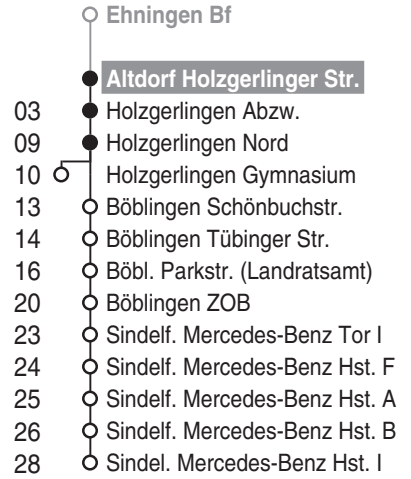

nach

Holzgerlingen Nord

(Sindelf. Mercedes-Benz Hst. I)

ca. Fahrzeit in Minuten

Gültig ab 13.12.2015

Fahrten nach 0 Uhr gehören zum Vortag.

ab **Altdorf Holzgerlinger Str.**

	Montag - Freitag				Samstag				Sonn-/Feiertag			
4												
5	02 [▼] _{H06}	29										
6	02 [▼] _{H06}	30	53 [■] _S	58 [■] _S	04							
7	00 [■] _S	02 ^F	32	52 [■] _S	04				04 [●]			
8	00	30	57		04							
9	57				04				04			
10	57 [■] _S	57 ^F			04							
11	57				04				04			
12	27	57 [▼] _{H06}			04							
13	27 [■] _S	27 ^F	57 [■] _S	57 ^F	04				04			
14	57				04							
15	27	57			04				04			
16	27	57			04							
17	27	57			04				04			
18	27	57			04	34						
19	34				34				04	34		
20	04											
21	04				34				34			
22												
23	04				34				06 [●]			
0									01			

Fahrten ohne Zielangabe verkehren bis Holzgerlingen Nord ● = bis Böblingen ZOB F = nur an schulfreien Tagen H06 = nur an Arbeitstagen der Fa. Mercedes-Benz von Böbl. bis Sindelf.
 ■ = bis Holzgerlingen Gymnasium ▼ = bis Sindelf. Mercedes-Benz Hst. I S = nur an Schultagen