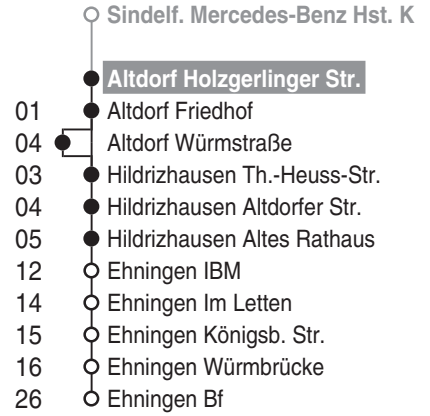

# Hildrizhausen Altes Rathaus

(Ehningen Bf)

ca. Fahrzeit in Minuten

Gültig ab 13.12.2015

Fahrten nach 0 Uhr gehören zum Vortag.

ab Altdorf Holzgerlinger Str.

	Montag - Freitag						Samstag				Sonn-/Feiertag			
4														
5	15	50°												
6	23°	47°					53						53	
7	20°	53 <sub>W1</sub> °					53						53	
8	23 <sup>W1</sup>	53 <sub>W1</sub> °					53							
9	53 <sub>W1</sub> °						53						53	
10	53 <sub>W1</sub> °						53							
11	15 <sup>S</sup> <sub>W1</sub>	53 <sub>W1</sub> °					53						53	
12	10 <sup>S</sup> <sub>S</sub>	15 <sup>S</sup> <sub>W1</sub>	23 <sub>W1</sub> °	55°	55 <sup>S</sup> <sub>W1</sub>	55 <sup>S</sup> <sub>S</sub>	53							
13	27 <sub>W1</sub> °	53 <sub>W1</sub> °					53						53	
14	53 <sub>W1</sub> °						53							
15	23 <sub>W1</sub> °	53 <sub>W1</sub> °					53						53	
16	23 <sub>W1</sub> °	53 <sub>W1</sub> °					53							
17	23 <sub>W1</sub> °	53 <sub>W1</sub> °					53						53	
18	23 <sub>W1</sub> °	55												
19	23	53					13						13	
20	53													
21							13						13	
22	23 <sup>T05</sup> <sub>H02</sub>	53											55	
23	03 <sup>H02</sup>						13						50	
0	53						53							

Fahrten ohne Zielangabe verkehren bis Hildrizhausen Altes Rathaus ● = bis Ehningen Bf T05 = nur freitags H02 = nur an Arbeitstagen im Mercedes-Benz-Werk W1 = fährt über Altdorf Würmstraße  
 ■ = bis Altdorf Würmstraße S = nur an Schultagen