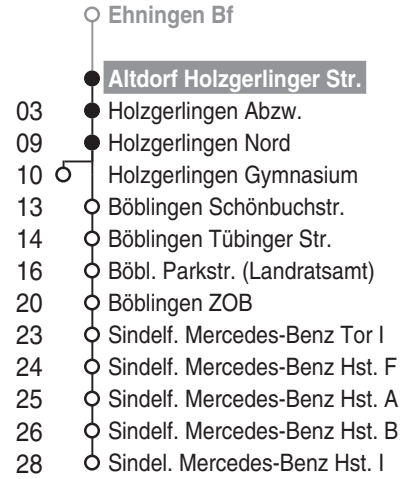

# Holzgerlingen Nord

(Sindelf. Mercedes-Benz Hst. I)

ca. Fahrzeit in Minuten

**Gültig ab 13.12.2015**

Fahrten nach 0 Uhr gehören zum Vortag.

ab **Altdorf Holzgerlinger Str.**

	Montag - Freitag				Samstag				Sonn-/Feiertag				
4													
5	02 <sup>▼</sup> <sub>H06</sub>	29											
6	02 <sup>▼</sup> <sub>H06</sub>	30	53 <sup>■</sup> <sub>S</sub>	58 <sup>■</sup> <sub>S</sub>	04								
7	00 <sup>■</sup> <sub>S</sub>	02 <sup>F</sup>	32	52 <sup>■</sup> <sub>S</sub>	04					04 <sup>●</sup>			
8	00	30	57		04								
9	57				04					04			
10	57 <sup>■</sup> <sub>S</sub>	57 <sup>F</sup>			04								
11	57				04					04			
12	27	57 <sup>▼</sup> <sub>H06</sub>			04								
13	27 <sup>■</sup> <sub>S</sub>	27 <sup>F</sup>	57 <sup>■</sup> <sub>S</sub>	57 <sup>F</sup>	04					04			
14	57				04								
15	27	57			04					04			
16	27	57			04								
17	27	57			04					04			
18	27	57			04	34							
19	34				34					04	34		
20	04												
21	04				34					34			
22													
23	04				34					06 <sup>●</sup>			
0										01			

Fahrten ohne Zielangabe verkehren bis Holzgerlingen Nord ● = bis Böblingen ZOB F = nur an schulfreien Tagen H06 = nur an Arbeitstagen der Fa. Mercedes-Benz von Böbl. bis Sindelf.  
 ■ = bis Holzgerlingen Gymnasium ▼ = bis Sindelf. Mercedes-Benz Hst. I S = nur an Schultagen